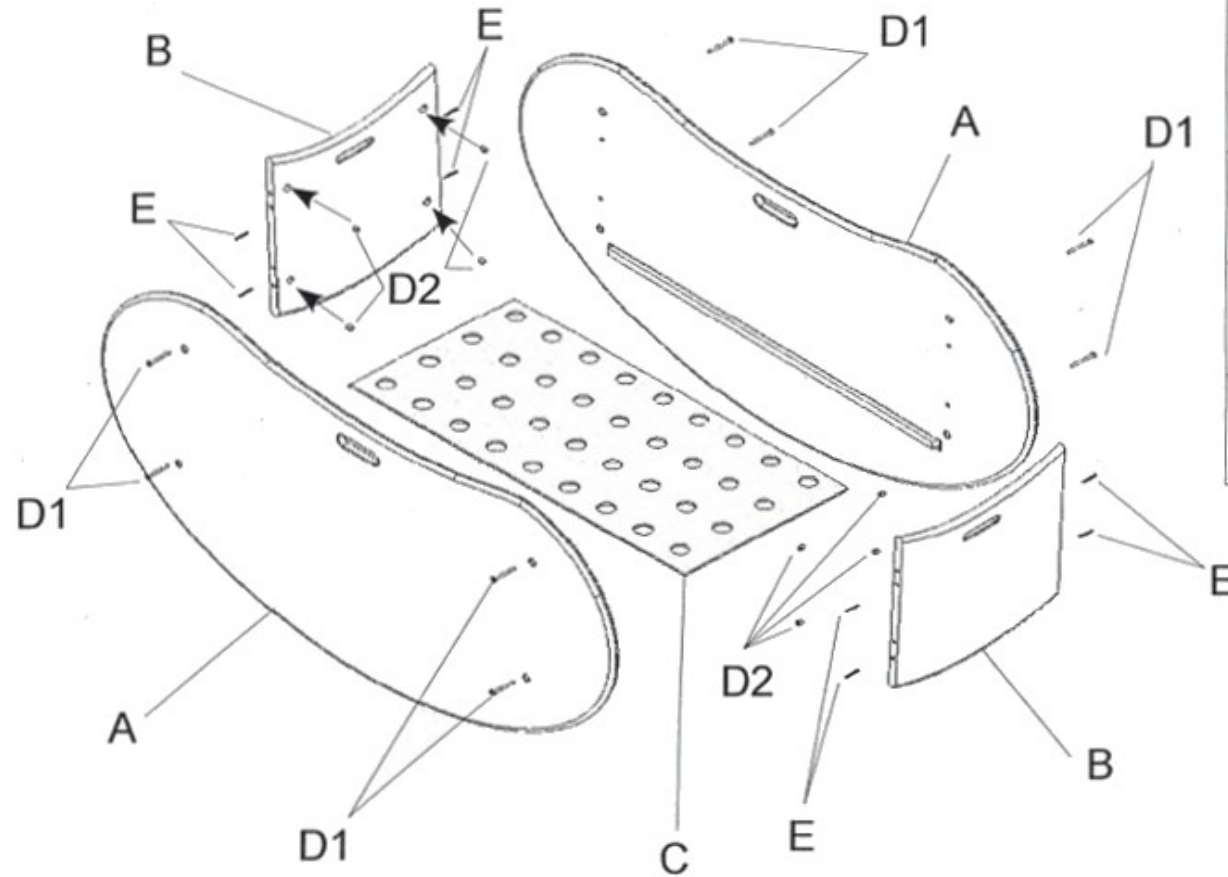

ComfortBaby Wiege RoyalSwing

A		2
B		2
C		1
D1/ D2		8
E		8

Bitte prüfen Sie beim Erhalt der Ware den visuellen und technischen Zustand der Elemente.
Im Fall von Beanstandungen oder beschädigten Elementen kontaktieren Sie uns bitte innerhalb von 3 Tagen.

ComfortBaby rocker RoyalSwing

A		2
B		2
C		1
D1/ D2		8
E		8

Please check the visual and technical condition of the items when receiving the goods.
In case of complaints or damaged items please contact us within 3 days.