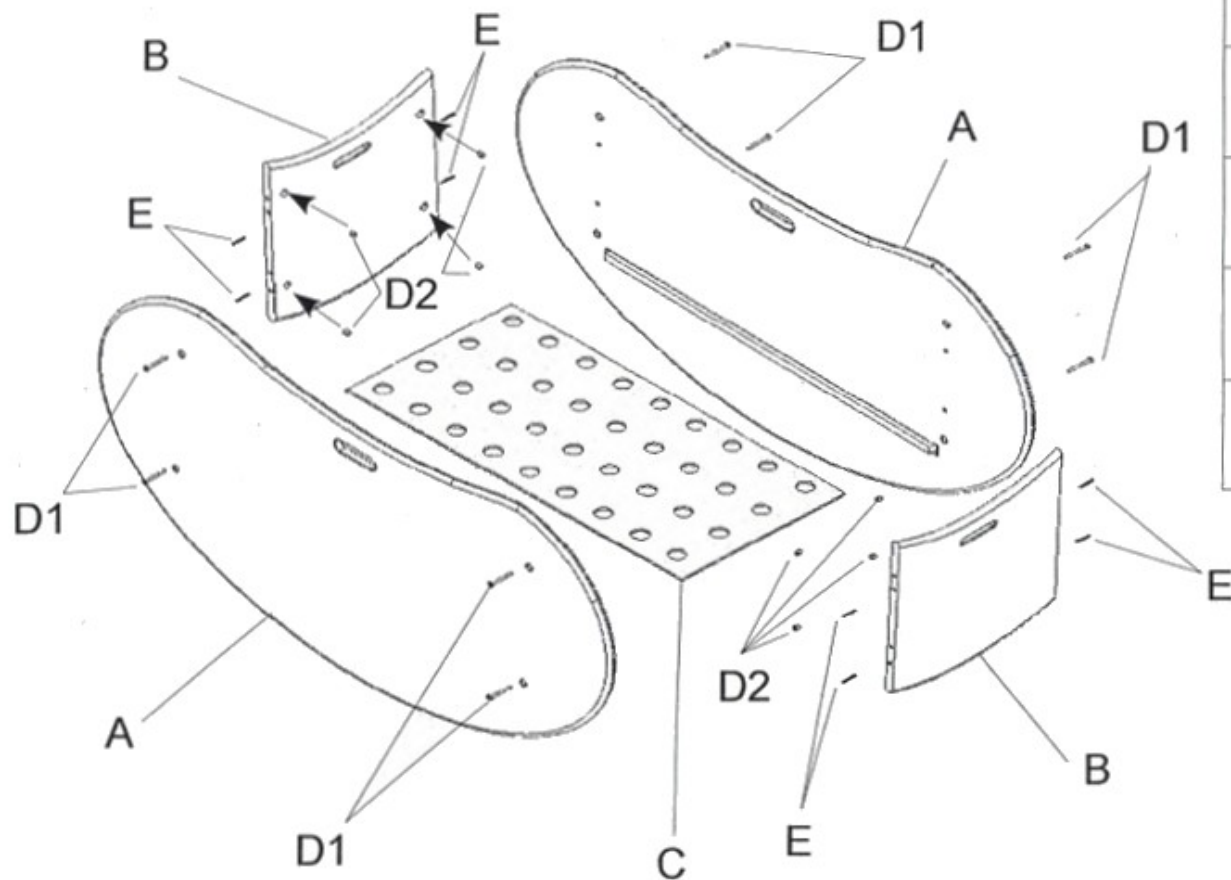

ComfortBaby Wiege RoyalSwing

A		2
B		2
C		1
D1/ D2		8
E		8

Bitte prüfen Sie beim Erhalt der Ware den visuellen und technischen Zustand der Elemente.
Im Fall von Beanstandungen oder beschädigten Elementen kontaktieren Sie uns bitte innerhalb von 3 Tagen.

ComfortBaby rocker RoyalSwing

A		2
B		2
C		1
D1/ D2		8
E		8

Please check the visual and technical condition of the items when receiving the goods.
In case of complaints or damaged items please contact us within 3 days.